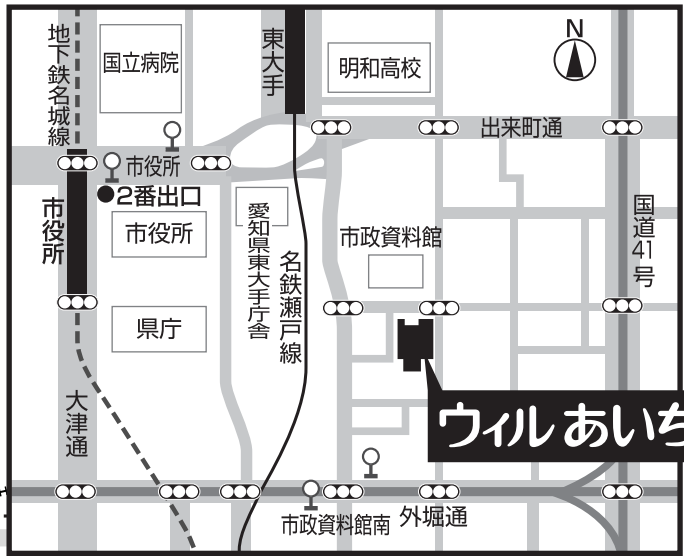

ウィルあいち交通案内MAP

【公共交通機関をご利用の場合】

- ①地下鉄名城線「市役所」駅2番出口 東へ徒歩約10分
- ②名鉄瀬戸線「東大手」駅 南へ徒歩約8分
- ③基幹バス「市役所」下車 東へ徒歩約10分
- ④市バス幹名駅「市政資料館南」下車 北へ徒歩約5分

【名古屋空港からのアクセス方法】

- ①鉄道(約1時間)
名古屋空港(名鉄バス)→名鉄西春駅(名鉄犬山線乗換)→名鉄名古屋駅(地下鉄東山線乗換)→栄(地下鉄名城線乗換)→市役所下車(徒歩10分)
- ②高速バス(約50分)
名古屋空港(あおい交通)→栄(地下鉄名城線乗換)→市役所下車(徒歩10分)
- ③車(約20分)
名古屋空港—幸田右折—豊山南入口—(名古屋高速11号小牧線)—(1号楠線)—黒川出口—金城橋左折—ウィルあいち

【中部国際空港(セントレア)からのアクセス方法】

- ①鉄道(約1時間)
中部国際空港(名鉄)→金山(地下鉄名城線乗換)→市役所下車(徒歩10分)
- ②車(約1時間)
中部国際空港—セントレアライン—知多半島道路—名古屋高速1号楠線—黒川出口—金城橋左折—ウィルあいち

愛知県女性総合センター
指定管理者 コングレ・愛知グループ

〒461-0016 名古屋市東区上堅杉町1番地
TEL: (052)962-2511 Fax: (052)962-2567
<http://www.will.pref.aichi.jp/>